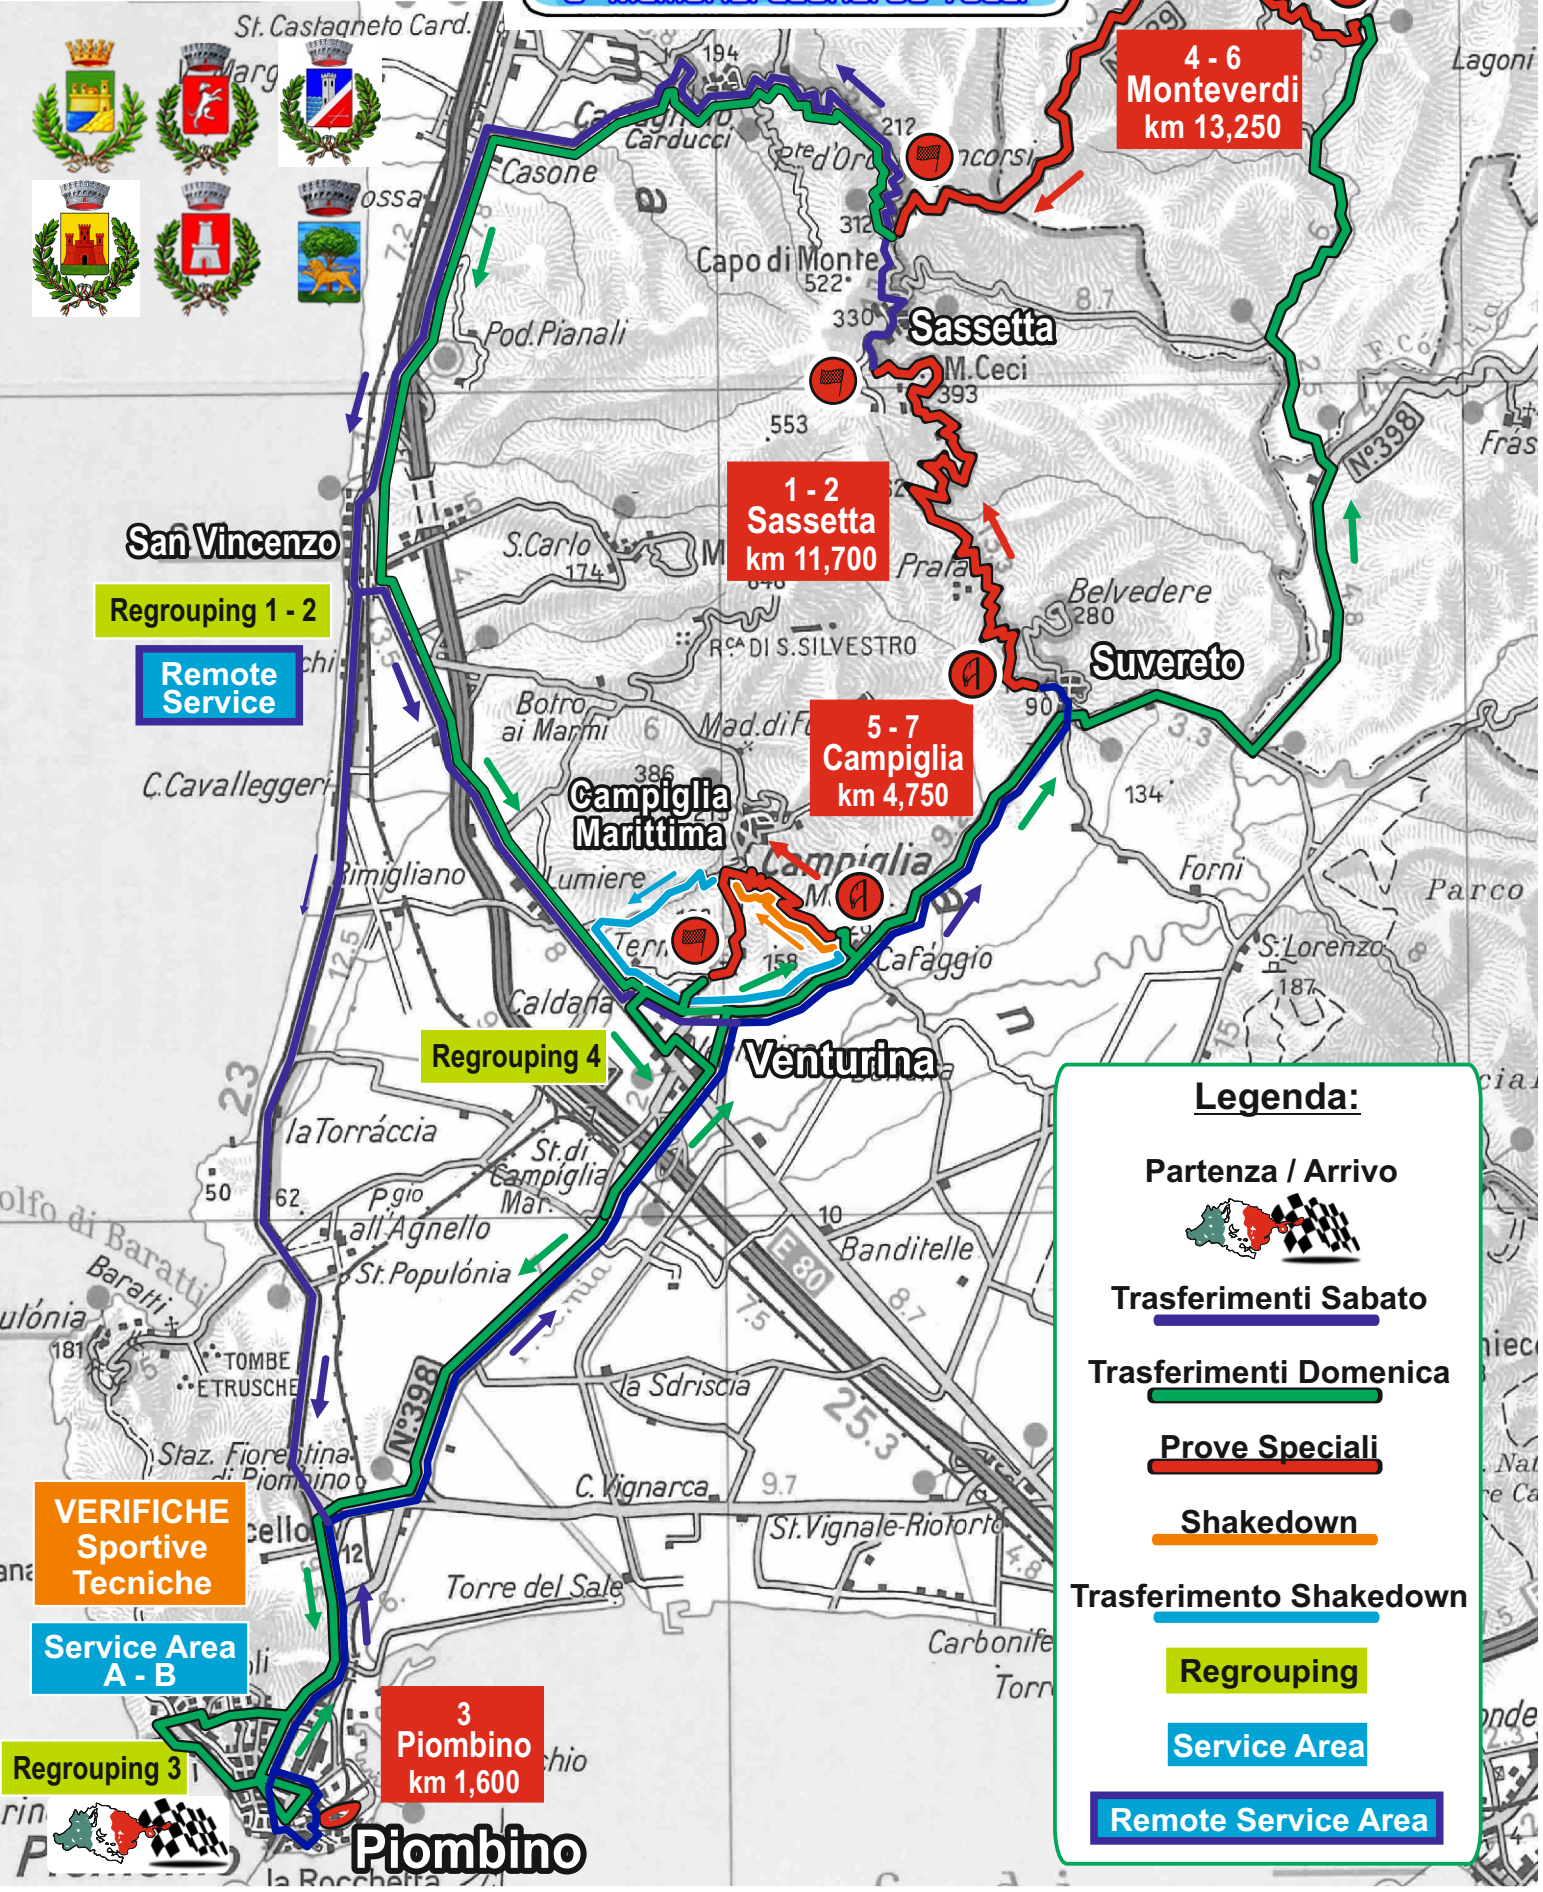

3°

21-22 OTTOBRE 2023  
MAREMMA-RORSE

# HISTORIC RALLY DELLA VAL DI CORNIA

21-22 Ottobre 2023

MAREMMA-RORSE

# RALLY DELLE COLLINE METALLIFERE E DELLA VAL DI CORNIA 6° Memorial Leonardo Tucci

8°

4 - 6  
Monteverdi  
km 13,250

1 - 2  
Sassetta  
km 11,700

5 - 7  
Campiglia  
km 4,750

Regrouping 4

3  
Piombino  
km 1,600

### Legenda:

Partenza / Arrivo

Trasferimenti Sabato

Trasferimenti Domenica

Prove Speciali

Shakedown

Trasferimento Shakedown

Regrouping